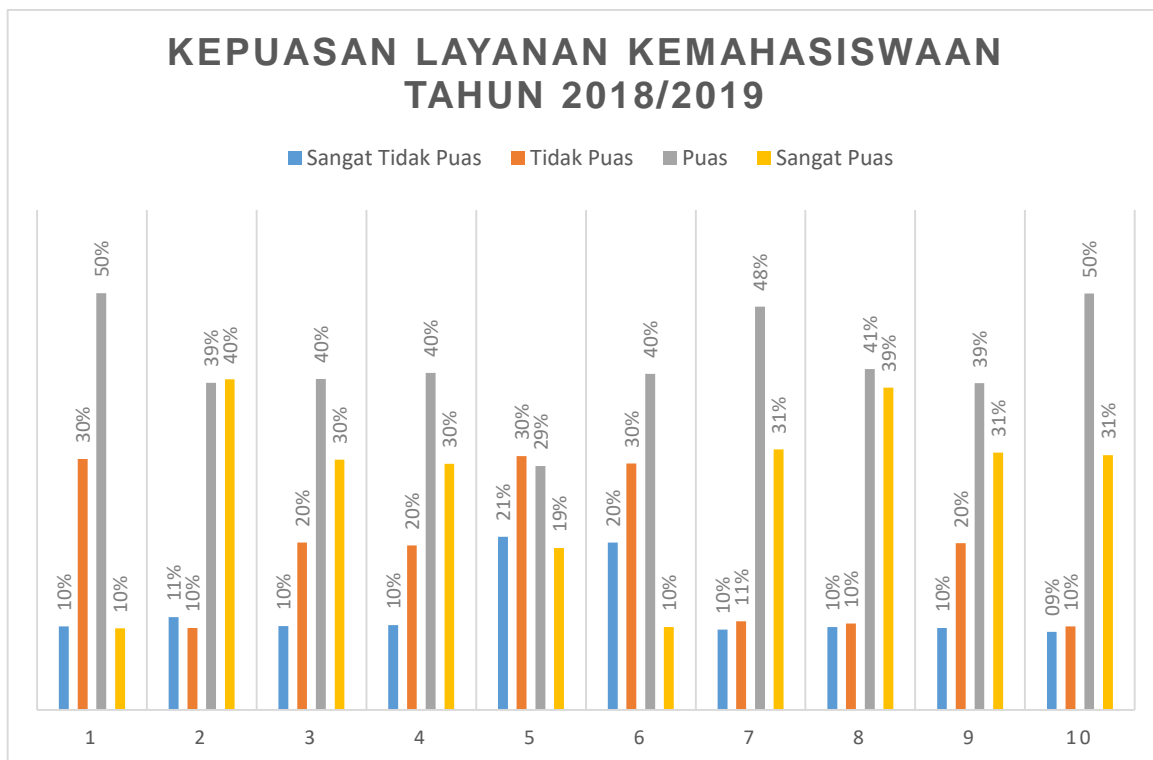

4. Laporan hasil

Laporan hasil survei kepuasan pengguna layanan kemahasiswaan disusun oleh tim di bawah koordinasi Biro Kemahasiswaan Universitas Nusantara PGRI Kediri.

B. Waktu Pelaksanaan

Survei kepuasan pengguna layanan kemahasiswaan di laksanakan secara reguler pada setiap akhir semester genap (bulan Agustus). Setelah data terkumpul, pada awal bulan september data yang telah ditabulasi diolah dan dianalisis, kemudian dibuat laporan hasil survei.

BAB III HASIL SURVEI DAN PEMBAHASAN

HASIL ANALISIS DESKRIPTIF LAYANAN KEMAHASISWAAN TAHUN AKADEMIK 2018/2019

| | Sangat Tidak Puas | | Tidak Puas | | Puas | | Sangat Puas | |
|--------|-------------------|---------|------------|---------|-------|---------|-------------|---------|
| | Count | Row N % | Count | Row N % | Count | Row N % | Count | Row N % |
| item1 | 447 | 10.0% | 1341 | 30.1% | 2227 | 50.0% | 436 | 9.8% |
| item2 | 497 | 11.2% | 439 | 9.9% | 1748 | 39.3% | 1767 | 39.7% |
| item3 | 449 | 10.1% | 895 | 20.1% | 1769 | 39.7% | 1338 | 30.1% |
| item4 | 454 | 10.2% | 880 | 19.8% | 1801 | 40.5% | 1316 | 29.6% |
| item5 | 926 | 20.8% | 1356 | 30.5% | 1303 | 29.3% | 866 | 19.5% |
| item6 | 894 | 20.1% | 1317 | 29.6% | 1796 | 40.4% | 444 | 10.0% |
| item7 | 430 | 9.7% | 474 | 10.6% | 2155 | 48.4% | 1392 | 31.3% |
| item8 | 444 | 10.0% | 463 | 10.4% | 1822 | 40.9% | 1722 | 38.7% |
| item9 | 438 | 9.8% | 891 | 20.0% | 1746 | 39.2% | 1376 | 30.9% |
| item10 | 418 | 9.4% | 446 | 10.0% | 2225 | 50.0% | 1362 | 30.6% |

Secara visual, deskripsi terhadap layanan kemahasiswaan dapat dilihat seperti pada grafik di bawah ini.

Tingkat kepuasan pengguna layanan kemahasiswaan ditentukan dengan menggunakan metode *top two boxes*, yaitu penjumlahan persentase jawaban pada 2 (dua) skor tertinggi dari analisis deskriptif. Perhitungan tingkat kepuasan mahasiswa terhadap layanan kemahasiswaan adalah sebagai berikut: