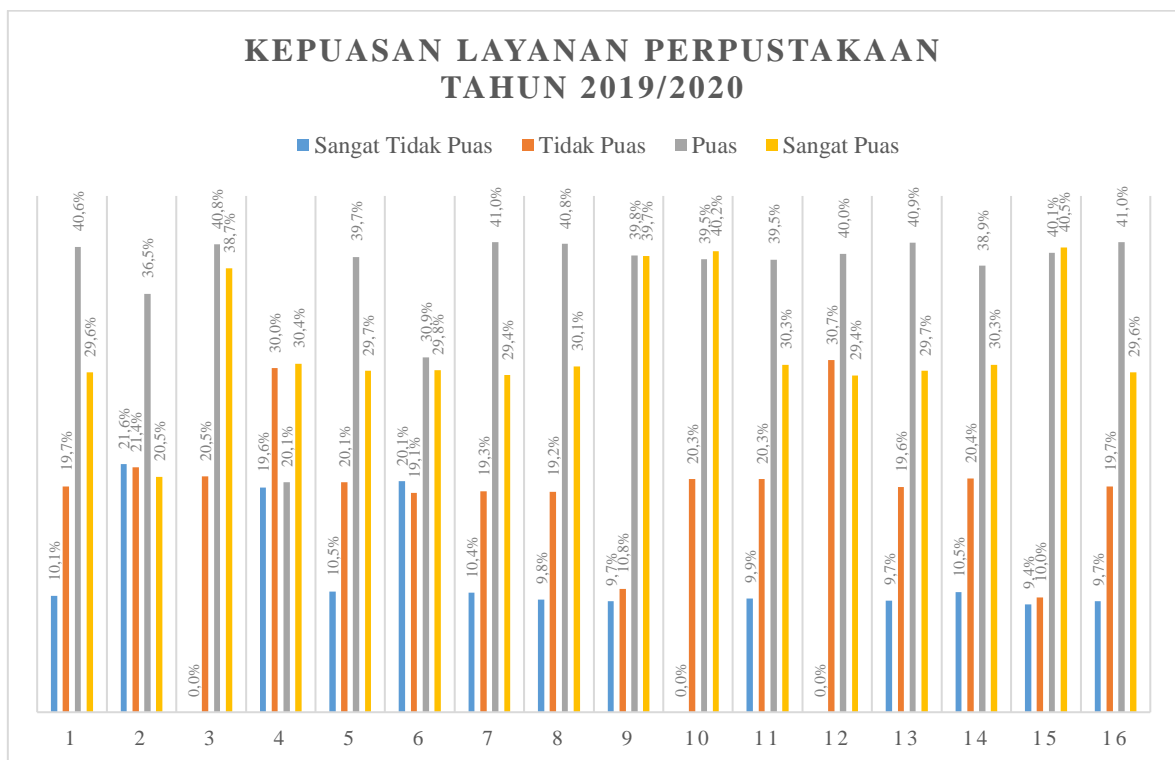

sebanyak 1607 mahasiswa atau 30,7% menyatakan tidak puas, sebanyak 2093 mahasiswa atau 40,0% menyatakan puas, dan sebanyak 1538 mahasiswa atau 29,4% menyatakan sangat puas. Item 13 yaitu “Penataan referensi dilakukan dengan rapi” diketahui sebanyak 509 mahasiswa atau 9,7% menyatakan sangat tidak puas, sebanyak 1028 mahasiswa atau 19,6% menyatakan tidak puas, sebanyak 2143 mahasiswa atau 40,9% menyatakan puas, dan sebanyak 1558 mahasiswa atau 29,7% menyatakan sangat puas. Item 14 yaitu “Penataan referensi memudahkan pengguna” diketahui sebanyak 548 mahasiswa atau 10,5% menyatakan sangat tidak puas, sebanyak 1066 mahasiswa atau 20,4% menyatakan tidak puas, sebanyak 2038 mahasiswa atau 38,9% menyatakan puas, dan sebanyak 1586 mahasiswa atau 30,3% menyatakan sangat puas. Item 15 yaitu “Prosedur peminjaman dan pengembalian referensi mudah” diketahui sebanyak 493 mahasiswa atau 9,4% menyatakan sangat tidak puas, sebanyak 525 mahasiswa atau 10,0% menyatakan tidak puas, sebanyak 2098 mahasiswa atau 40,1% menyatakan puas, dan sebanyak 2122 mahasiswa atau 40,5% menyatakan sangat puas. Item 16 yaitu “Petunjuk penggunaan fasilitas tersedia dan mudah dipahami” diketahui 507 mahasiswa atau 9,7% menyatakan sangat tidak puas, sebanyak 1031 mahasiswa atau 19,7% menyatakan tidak puas, sebanyak 2147 mahasiswa atau 41,0% menyatakan puas, dan sebanyak 1553 mahasiswa atau 29,6% menyatakan sangat puas.