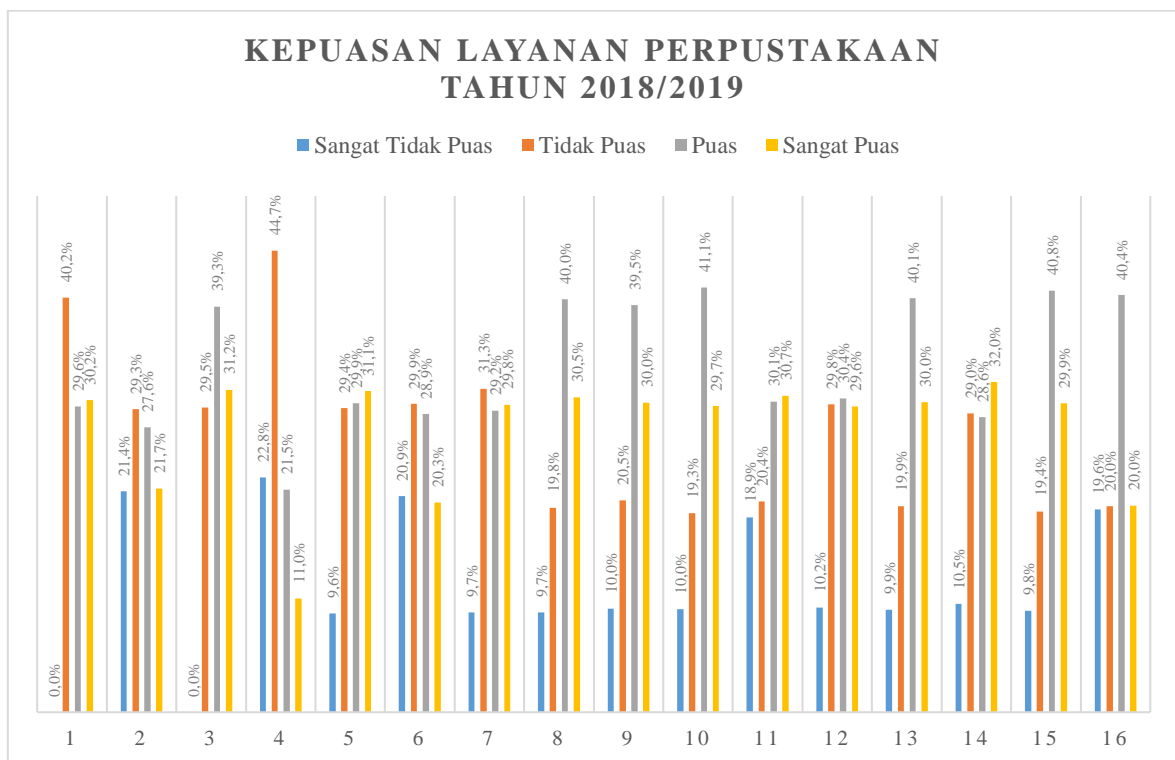

1328 mahasiswa atau 29,8% menyatakan tidak puas, sebanyak 1353 mahasiswa atau 30,4% menyatakan puas, dan sebanyak 1318 mahasiswa atau 29,6% menyatakan sangat puas. Item 13 yaitu “Penataan referensi dilakukan dengan rapi” diketahui sebanyak 441 mahasiswa atau 9,9% menyatakan sangat tidak puas, sebanyak 887 mahasiswa atau 19,9% menyatakan tidak puas, sebanyak 1786 mahasiswa atau 40,1% menyatakan puas, dan sebanyak 1337 mahasiswa atau 30,0% menyatakan sangat puas. Item 14 yaitu “Penataan referensi memudahkan pengguna” diketahui sebanyak 466 mahasiswa atau 10,5% menyatakan sangat tidak puas, sebanyak 1289 mahasiswa atau 29,0% menyatakan tidak puas, sebanyak 1273 mahasiswa atau 28,6% menyatakan puas, dan sebanyak 1423 mahasiswa atau 32,0% menyatakan sangat puas. Item 15 yaitu “Prosedur peminjaman dan pengembalian referensi mudah” diketahui sebanyak 438 mahasiswa atau 9,8% menyatakan sangat tidak puas, sebanyak 865 mahasiswa atau 19,4% menyatakan tidak puas, sebanyak 1817 mahasiswa atau 40,8% menyatakan puas, dan sebanyak 1331 mahasiswa atau 29,9% menyatakan sangat puas. Item 16 yaitu “Petunjuk penggunaan fasilitas tersedia dan mudah dipahami” diketahui 874 mahasiswa atau 19,6% menyatakan sangat tidak puas, sebanyak 888 mahasiswa atau 20,0% menyatakan tidak puas, sebanyak 1798 mahasiswa atau 40,4% menyatakan puas, dan sebanyak 891 mahasiswa atau 20,0% menyatakan sangat puas.