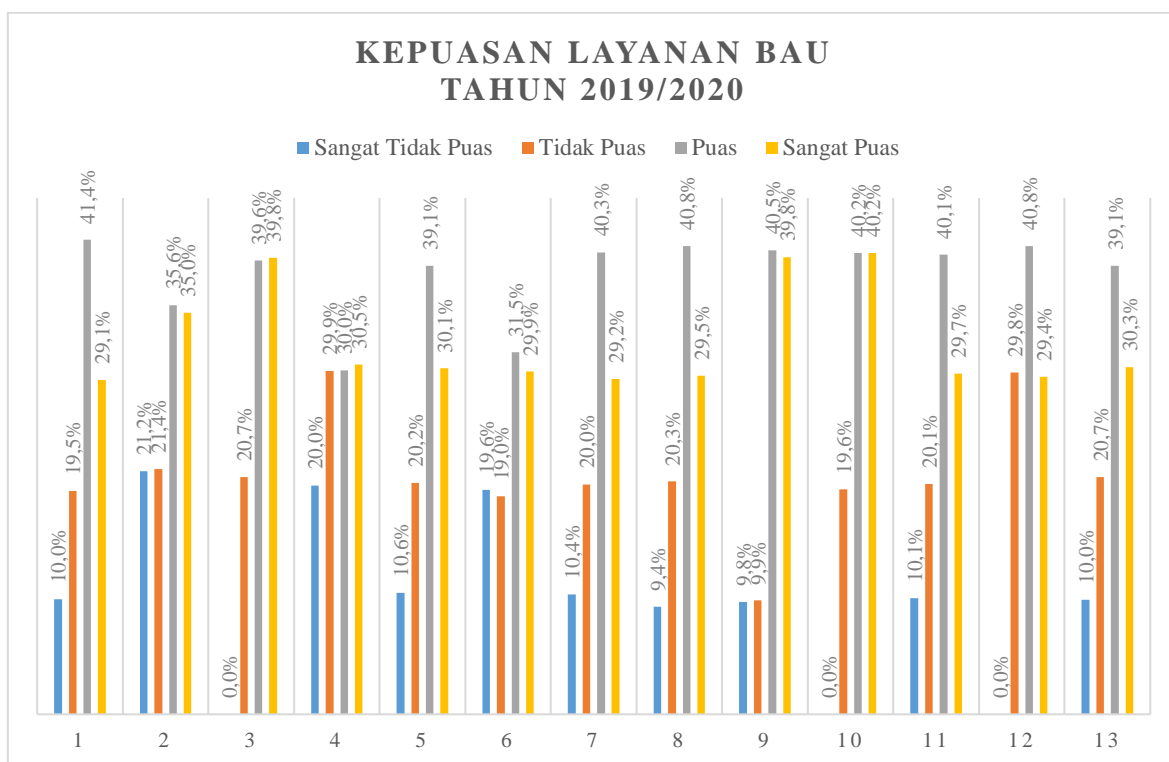

sebanyak 1560 mahasiswa atau 29,8% menyatakan tidak puas, sebanyak 2138 mahasiswa atau 40,8% menyatakan puas, dan sebanyak 1540 mahasiswa atau 29,4% menyatakan sangat puas. Item 13 yaitu "Sarana dan prasarana tersedia dan mendukung kinerja staf BAU" diketahui sebanyak 523 mahasiswa atau 10,0% menyatakan sangat tidak puas, sebanyak 1083 mahasiswa atau 20,7% menyatakan tidak puas, sebanyak 2047 mahasiswa atau 39,1% menyatakan puas, dan sebanyak 1585 mahasiswa atau 30,3% menyatakan sangat puas.

Secara visual, deskripsi terhadap layanan BAU (Biro Administrasi Umum) dapat dilihat seperti pada grafik dibawah ini:

Tingkat kepuasan pengguna layanan BAU (Biro Administrasi Umum) ditentukan dengan menggunakan metode *top two boxes*, yaitu penjumlahan jawaban pada 2 (dua) skor tertinggi dari analisis deskriptif. Perhitungan tingkat kepuasan mahasiswa terhadap layanan BAU (Biro Administrasi Umum) adalah sebagai berikut: