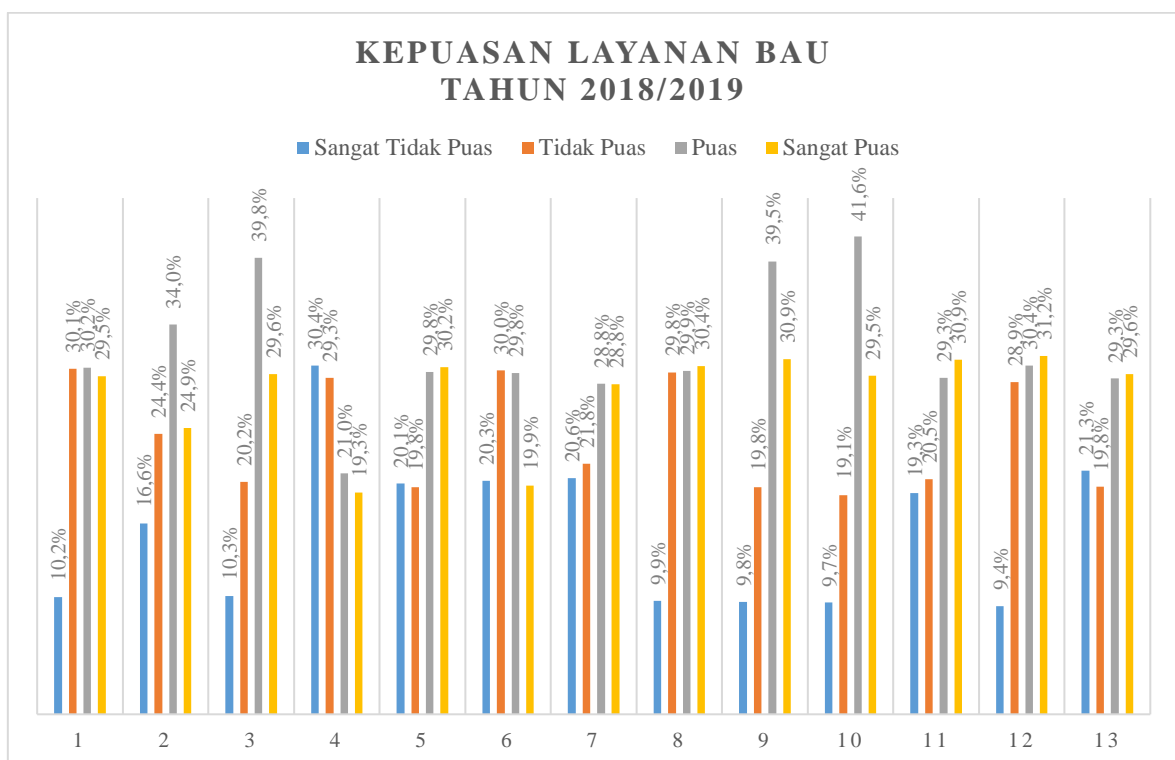

mahasiswa atau 30,4% menyatakan puas, dan sebanyak 1390 mahasiswa atau 31,2% menyatakan sangat puas. Item 13 yaitu "Sarana dan prasarana tersedia dan mendukung kinerja staf BAU" diketahui sebanyak 946 mahasiswa atau 21,3% menyatakan sangat tidak puas, sebanyak 883 mahasiswa atau 19,8% menyatakan tidak puas, sebanyak 1303 mahasiswa atau 29,3% menyatakan puas, dan sebanyak 1319 mahasiswa atau 29,6% menyatakan sangat puas.

Secara visual, deskripsi terhadap layanan BAU (Biro Administrasi Umum) dapat dilihat seperti pada grafik dibawah ini:

Tingkat kepuasan pengguna layanan BAU (Biro Administrasi Umum) ditentukan dengan menggunakan metode *top two boxes*, yaitu penjumlahan jawaban pada 2 (dua) skor tertinggi dari analisis deskriptif. Perhitungan tingkat kepuasan mahasiswa terhadap layanan BAU (Biro Administrasi Umum) adalah sebagai berikut: