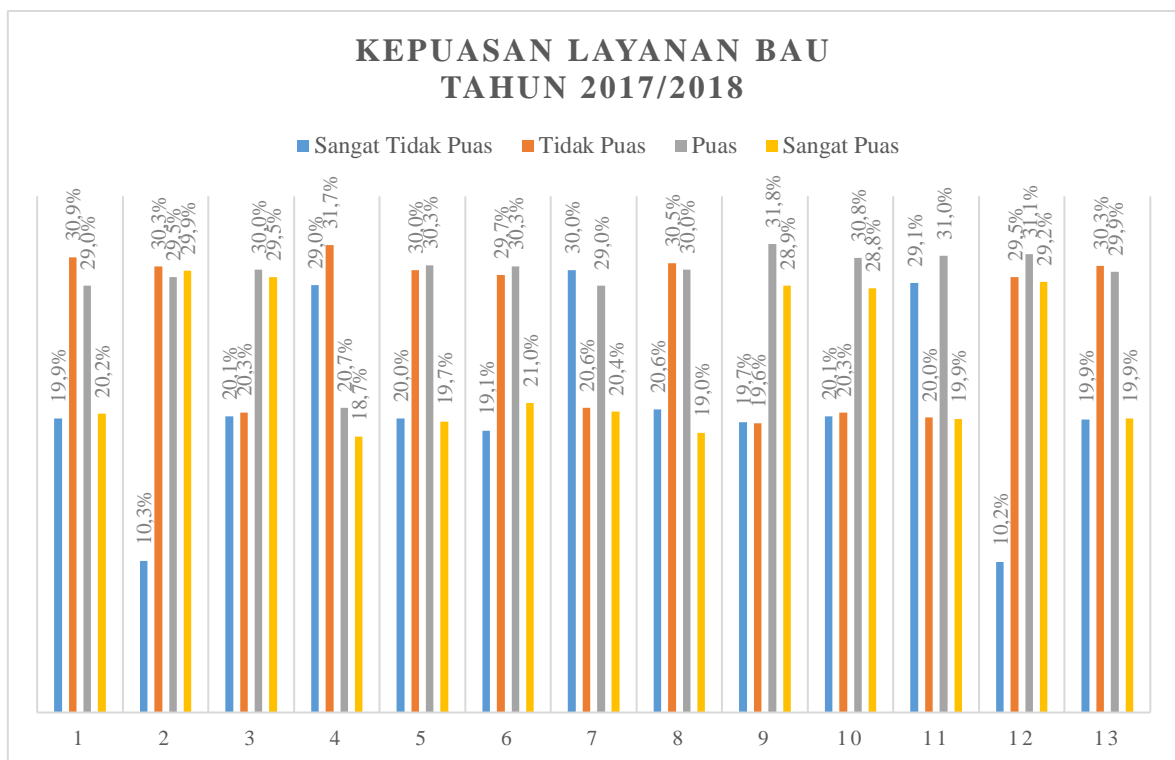

tidak puas, sebanyak 1496 mahasiswa atau 29,5% menyatakan tidak puas, sebanyak 1574 mahasiswa atau 31,1% menyatakan puas, dan sebanyak 1480 mahasiswa atau 29,2% menyatakan sangat puas. Item 13 yaitu "Sarana dan prasarana tersedia dan mendukung kinerja staf BAU" diketahui sebanyak 1007 mahasiswa atau 19,9% menyatakan sangat tidak puas, sebanyak 1535 mahasiswa atau 30,3% menyatakan tidak puas, sebanyak 1515 mahasiswa atau 29,9% menyatakan puas, dan sebanyak 1010 mahasiswa atau 19,9% menyatakan sangat puas.

Secara visual, deskripsi terhadap layanan BAU (Biro Administrasi Umum) dapat dilihat seperti pada grafik dibawah ini:

Tingkat kepuasan pengguna layanan BAU (Biro Administrasi Umum) ditentukan dengan menggunakan metode *top two boxes*, yaitu penjumlahan jawaban pada 2 (dua) skor tertinggi dari analisis deskriptif. Perhitungan tingkat kepuasan mahasiswa terhadap layanan BAU (Biro Administrasi Umum) adalah sebagai berikut: